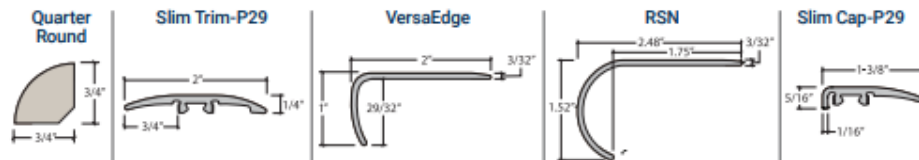

SPECIFICATIONS / CARACTÉRISTIQUES	
Thickness/Épaisseur	Click System/Flottant: 0.125" (3.2 mm) Glue Down/Collé: 0.080" (2.0 mm)
Wear Layer/Couche d'usure	0.012" (0.3 mm)
Finish/Fini	Durable Urethane/Uréthane durable
Edge/Finition de rebord	Square/Carré
Flammability/Inflammabilité	ASTM E648 ≥ 45 W/cm ² ASTM E662 ≤ 450 optical density/densité optique
Resistance to Light/Résistance à la lumière	ASTM F1515 ΔE ≤ 8
Resistance to Heat/Résistance à la chaleur	ASTM F1514 ΔE ≤ 8
Resistance to Chemicals/ Résistance aux produits chimiques	ASTM F925 Passes/Rencontre
Certification	FloorScore® Certified/Certifié Floor Score
Installation Method/Méthode d'installation	FreeSpan Locking Technology/ Technologie FreeSpan Adhesive/Adhésif
Size/Format	Click System/Flottant: 5.906" x 48.031" (150mm x 1220mm) Glue Down/ Collé: 6.0" x 48.0" (152.4 mm x 1219.2 mm)
Pieces per Carton/Pièces par boîte	Click System/Flottant: 14 Planks/Planches Glue Down/Collé: 18 Planks/Planches
Weight per Carton/Poids par boîte	Planks/Planches: 32.5 lbs. (14.75 kgs.) Tiles/Tuile: 32.95 lbs. (14.95 kgs.)
Area per Carton/Pl. ca. par boîte	Click System/Flottant: 27.58 sq. ft. (2.56 m ²) Glue Down/Collé: 36 sq. ft. (3.346 m ²)
Cartons per Pallet/Boîtes par palette	Click System/Flottant: 60 Glue Down/Collé: 78

TARKETT ADD ON ITEMS

PRICELIST

SEPTEMBER 2023

ADHESIVES:

DESCRIPTION:	DERR CODE:	UNIT(S)/CARTON:	PRICE:
QBOND – 1 GAL	VRMIS QBND1	4	\$44.91
QBOND – 4 GAL	VRMIS QBND4	1	\$143.23

TRANSITIONS INFORMATION:

Transitions TARKETT HOME LUXURY VINYL